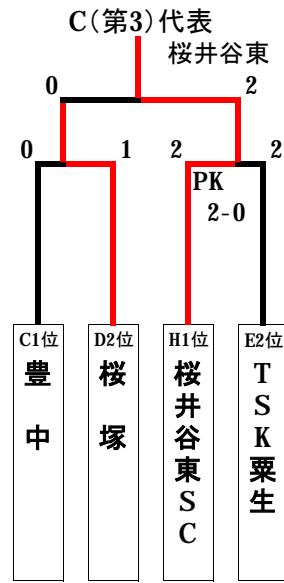

# ライフカップ 豊能地区予選(34チーム) 総試合数68

1. 参加チームが34チームのため、4チーム×6ブロック、5チーム×2ブロックのリーグ戦(各チーム3試合は確保)

2. 各ブロック1位・2位の16チームによるトーナメント戦⇒代表(4チーム)へ

※地区代表枠(1チーム)はA~Dの4代表の抽選で決める→千里ひじり1st

4  
チ  
ー  
ム  
ト  
ー  
ナ  
メ  
ン  
ト

↑ 各ブロック1位・2位の16チームが代表トーナメントへ ↑

試合数56