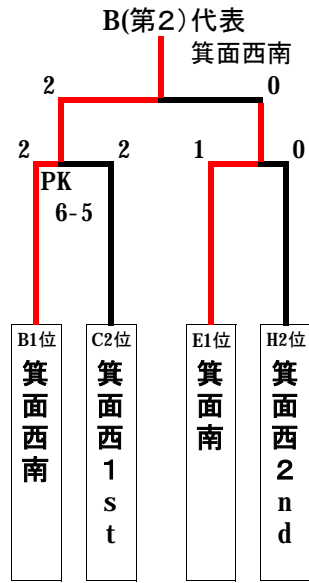

# ライフカップ 豊能地区予選(34チーム) 総試合数68

1. 参加チームが34チームのため、4チーム×6ブロック、5チーム×2ブロックのリーグ戦(各チーム3試合は確保)

2. 各ブロック1位・2位の16チームによるトーナメント戦⇒代表(4チーム)へ

※地区代表枠(1チーム)はA~Dの4代表の抽選で決める→千里ひじり1st

4  
チ  
ー  
ム  
ト  
ー  
ナ  
メ  
ン  
ト

↑ 各ブロック1位・2位の16チームが代表トーナメントへ ↑

試合数56