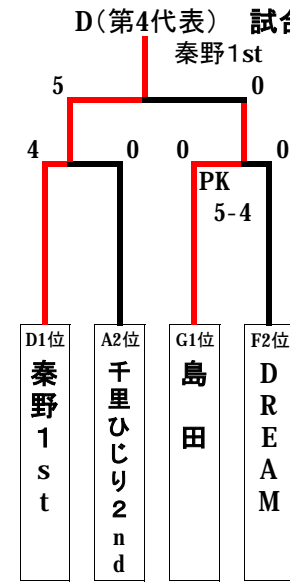

# ライフカップ 豊能地区予選(34チーム) 総試合数68

1. 参加チームが34チームのため、4チーム×6ブロック、5チーム×2ブロックのリーグ戦(各チーム3試合は確保)

2. 各ブロック1位・2位の16チームによるトーナメント戦⇒代表(4チーム)へ

※地区代表枠(1チーム)はA~Dの4代表の抽選で決める→千里ひじり1st

4  
チ  
ー  
ム  
ト  
ー  
ナ  
メ  
ン  
ト

↑ 各ブロック1位・2位の16チームが代表トーナメントへ ↑

試合数56