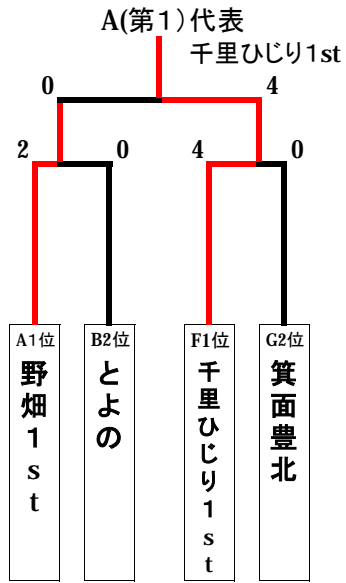

# ライフカップ 豊能地区予選(34チーム) 総試合数68

1. 参加チームが34チームのため、4チーム×6ブロック、5チーム×2ブロックのリーグ戦(各チーム3試合は確保)

2. 各ブロック1位・2位の16チームによるトーナメント戦⇒代表(4チーム)へ

※地区代表枠(1チーム)はA~Dの4代表の抽選で決める→千里ひじり1st

4  
チ  
ー  
ム  
ト  
ー  
ナ  
メ  
ン  
ト

↑ 各ブロック1位・2位の16チームが代表トーナメントへ ↑

試合数56