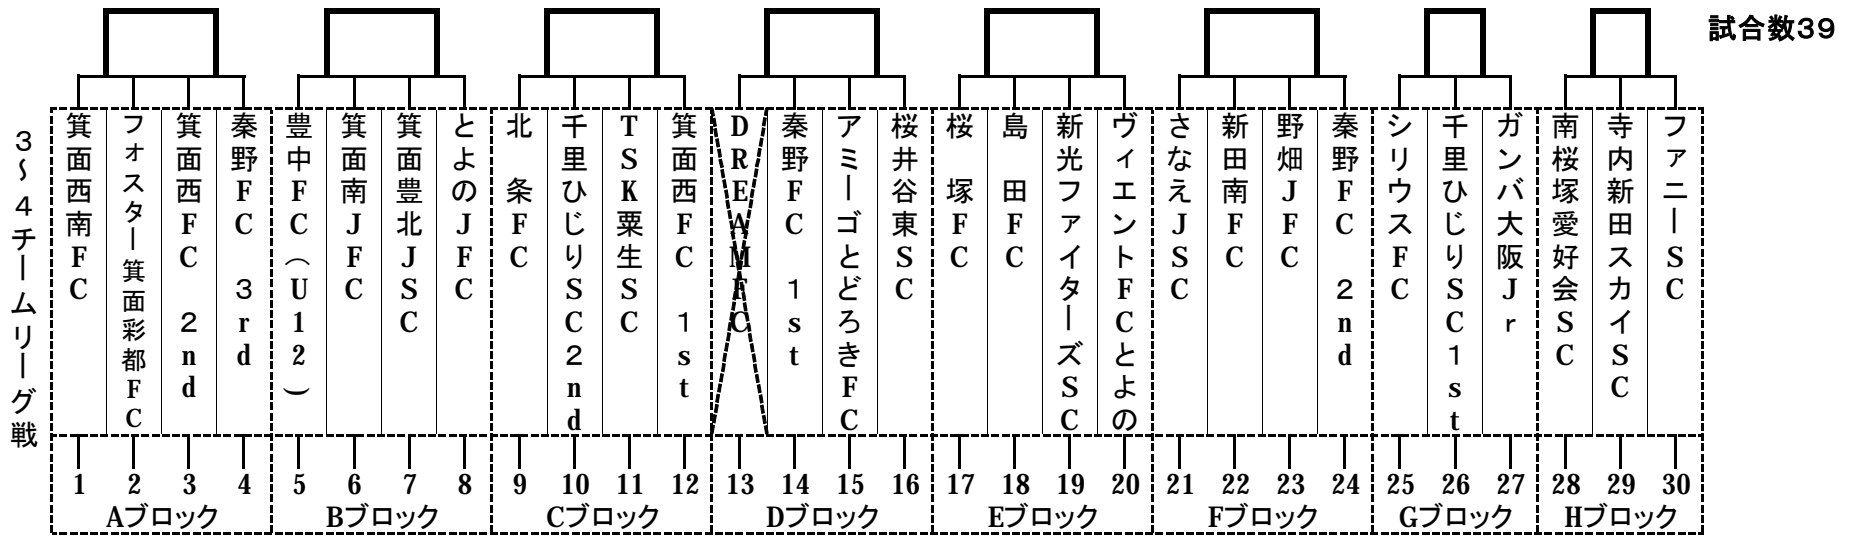

# ライフカップ 豊能地区予選(30チーム) 総試合数52

- 参加チームが30チームのため、4チーム×6ブロック・3チーム×2ブロックのリーグ戦(各チーム2試合は確保)
  - ◆リーグ戦 勝→勝ち点3 引き分け→勝ち点1 負→勝ち点0
  - ◆リーグ戦順位:①勝点 ②得失点差 ③総得点 ④対戦成績 ⑤抽選
- 各ブロック1位・2位の16チームによるトーナメント戦⇒代表(3チーム)へ

※DREAMFCは4種リーグ枠から中央大会に進出