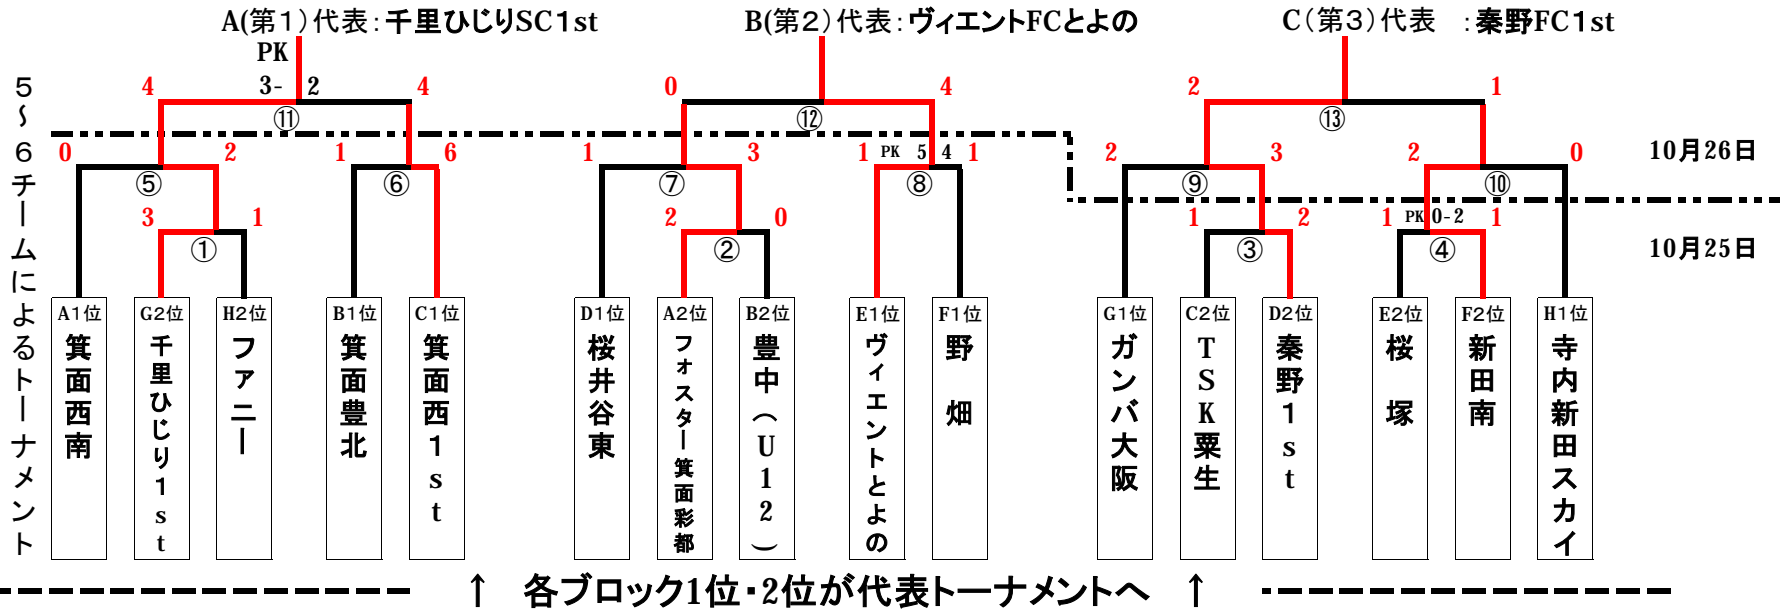

# ライフカップ 豊能地区予選(30チーム) 総試合数52

- 参加チームが30チームのため、4チーム×6ブロック・3チーム×2ブロックのリーグ戦(各チーム2試合は確保)
  - ◆リーグ戦 勝→勝ち点3 引き分け→勝ち点1 負→勝ち点0
  - ◆リーグ戦順位:①勝点 ②得失点差 ③総得点 ④対戦成績 ⑤抽選
- 各ブロック1位・2位の16チームによるトーナメント戦⇒代表(3チーム)へ

※DREAMFCは4種リーグ枠から中央大会に進出