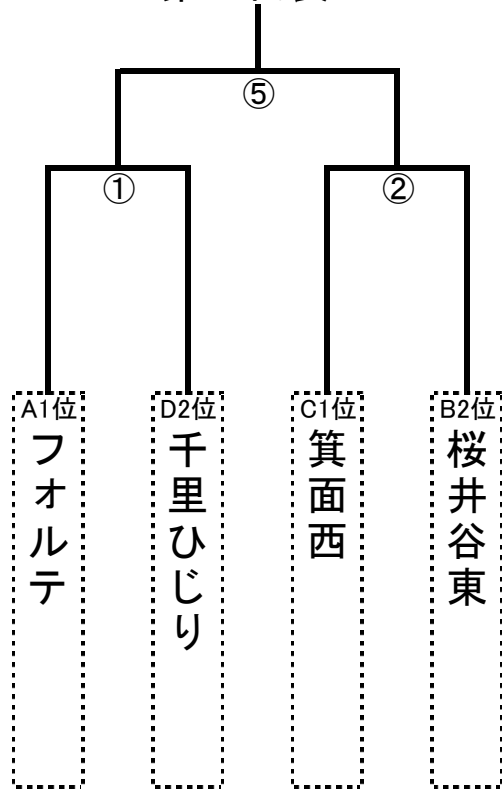

B組

	桜塚	DREAM	桜井谷東	シリウス
桜塚		0 — 4	3 — 1	2 — 1
DREAM	4 — 0		0 — 1	11 — 0
桜井谷東	1 — 3	1 — 0		7 — 0
シリウス	1 — 2	0 — 11	0 — 7	

勝ち点	勝	分	負	得点	失点	得失点	順位
6	2		1	5	6	-1	3
6	2		1	15	1	14	1
6	2		1	9	3	6	2
0			3	1	20	-19	4

C組

	ヴィエント	野畑	箕面西	南桜塚
ヴィエント		6 — 0	2 — 3	2 — 0
野畑	0 — 6		1 — 4	0 — 1
箕面西	3 — 2	4 — 1		5 — 2
南桜塚	0 — 2	1 — 0	2 — 5	

勝ち点	勝	分	負	得点	失点	得失点	順位
6	2		1	10	3	7	2
0			3	1	11	-10	4
9	3			12	5	7	1
3	1		2	3	7	-4	3

D組

	ガンバ大阪	千里ひじり	新田南	寺内新田
ガンバ大阪		4 — 0	8 — 0	9 — 0
千里ひじり	0 — 4		1 — 1	4 — 1
新田南	0 — 8	1 — 1		1 — 0
寺内新田	0 — 9	1 — 4	0 — 1	

勝ち点	勝	分	負	得点	失点	得失点	順位
9	3			21	0	21	1
4	1	1	1	5	6	-1	2
4	1	1	1	2	9	-7	3
0			2	1	14	-13	4

決勝トーナメント

第一代表

第二代表