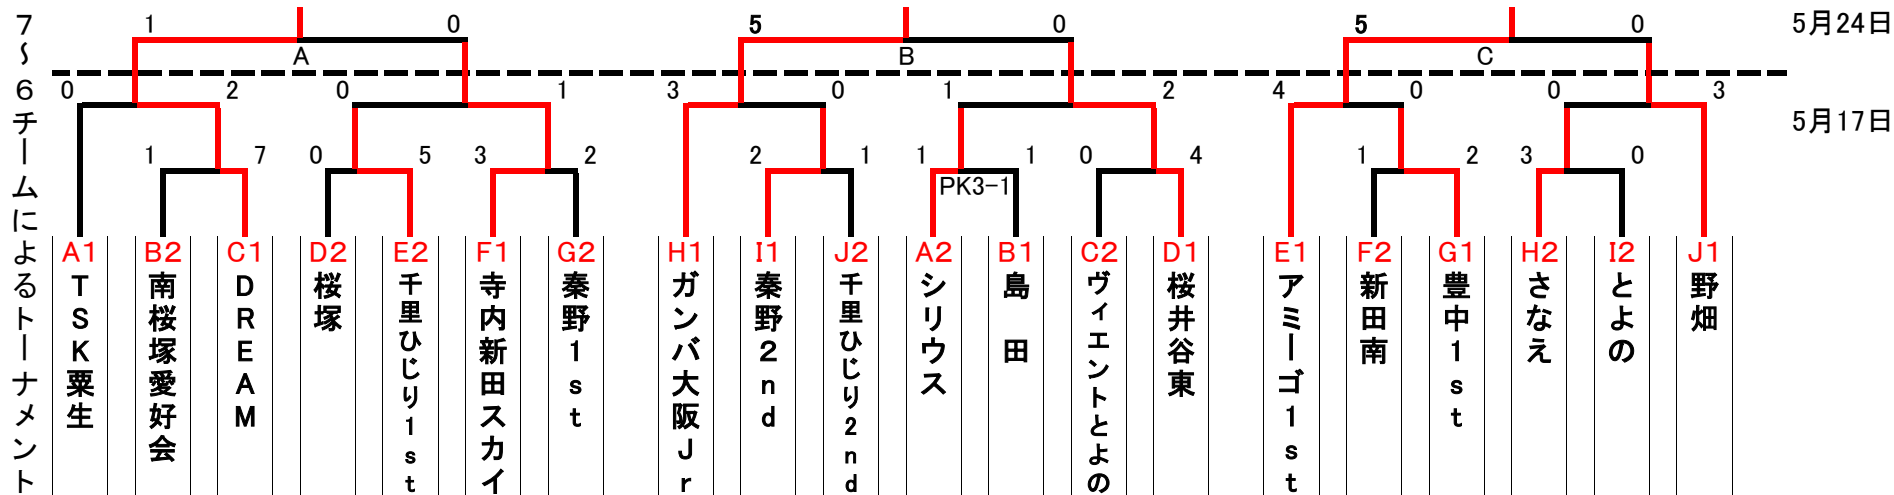

ライフカップ 豊能地区予選(30チーム) 総試合数

1. 参加チームが30チームのため、3チーム×10ブロックのリーグ戦(各チーム2試合は確保)

◆リーグ戦 勝→勝ち点3 引き分け→勝ち点1 負→勝ち点0

◆リーグ戦順位:①勝点 ②得失点差 ③総得点 ④対戦成績 ⑤抽選

2. 各ブロック1位・2位の20チームによるトーナメント戦⇒代表(3チーム)へ

A(第1)代表:DREAM

B(第2)代表:ガンバ大阪Jr

C(第3)代表:アミーゴとどろき1st

↑ 各ブロック1位・2位が代表トーナメントへ ↑

試合数30

3 チ ム リ ー グ 戦	ファニー	TSK栗生	シリウス	箕面西2nd	島田	南桜塚愛好会	新光ファイターズ	ヴィエントとよの	DREAM	豊中FC2nd	桜塚	桜井谷東	アミーゴとどろき1st	千里ひじり1st	箕面西南2nd	新田南	寺内新田スカイ	フォスター箕面彩都	秦野1st	豊中FC1st	箕面西南1st	さなえ	北条	ガンバ大阪	とよの	アミーゴとどろき2nd	秦野2nd	箕面西1st	野畑	千里ひじり2nd
	1	2	3	4	5	6	7	8	9	10	11	12	13	14	15	16	17	18	19	20	21	22	23	24	25	26	27	28	29	30
	Aブロック			Bブロック			Cブロック			Dブロック			Eブロック			Fブロック			Gブロック			Hブロック			Iブロック			Jブロック		