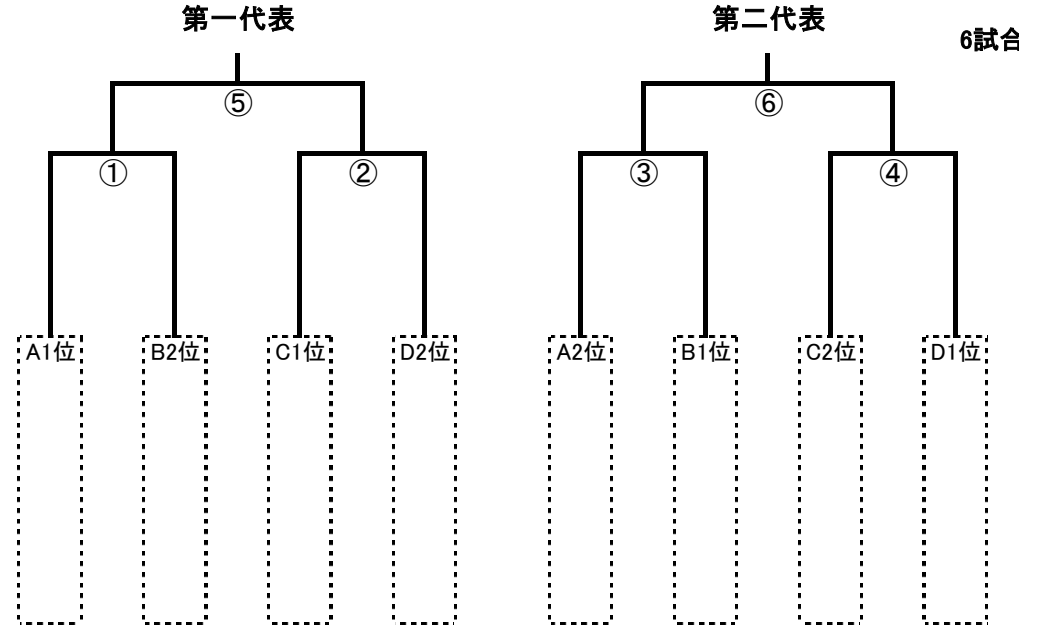

JA全農杯チビリンピック2017

チビリン豊能地区組合せ

代表決定トーナメント戦

- ①参加15チームを4チーム×3ブロック、3チーム×1ブロックのリーグ戦、各ブロックの1・2位によるトーナメント戦
- ②トーナメント戦1位の2チームが地区代表(中央大会枠『2』)

- ◆リーグ戦 勝→勝ち点3 引き分け→勝ち点1 負→勝ち点0
- ◆リーグ戦順位:①勝点 ②得失点差 ③総得点 ④対戦成績 ⑤抽選
- ◆トーナメント戦同点の場合は3人によるPK戦

A組 21試合

	野 畑	フォルテ	箕面西南	千里ひじり2nd
野 畑		12月25日	12月25日	12月25日
フォルテ	12月25日		1月14日	12月25日
箕面西南	12月25日	1月14日		12月25日
千里ひじり2nd	12月25日	12月25日	12月25日	

B組

	TSK粟生	ガンバ大阪Jr	DREAM	さなえ
TSK粟生		12月25日	12月25日	1月14日
ガンバ大阪Jr	12月25日		1月14日	12月25日
DREAM	12月25日	1月14日		12月25日
さなえ	1月14日	12月25日	12月25日	

C組

	箕面西	千里ひじり1st	フォスター箕面彩都	桜塚
箕面西		12月25日	12月25日	1月14日
千里ひじり1st	12月25日		1月14日	12月25日
フォスター箕面彩都	12月25日	1月14日		12月25日
桜塚	1月14日	12月25日	12月25日	

D組

	島 田	桜井谷東	寺内新田スカイ
島 田		12月25日	12月25日
桜井谷東	12月25日		1月14日
寺内新田スカイ	12月25日	1月14日