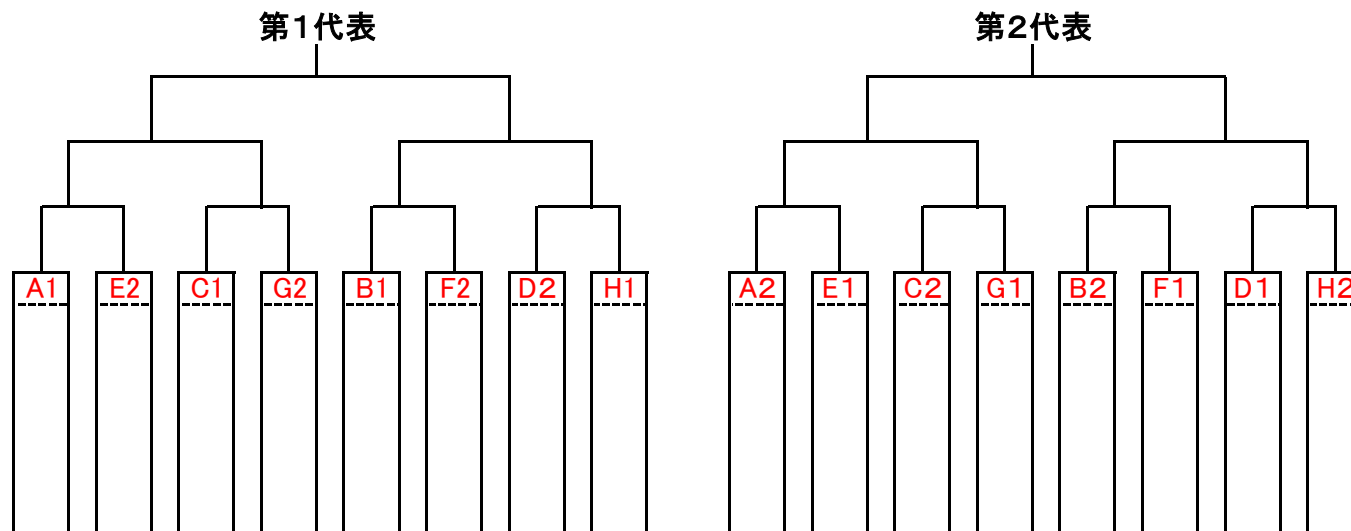

ライフカップ 豊能地区予選(26チーム) 総試合数

1. 参加チームが26チームのため、3チーム×6ブロック・4チーム×2ブロックのリーグ戦(各チーム2試合は確保)

◆リーグ戦 勝→勝ち点3 引き分け→勝ち点1 負→勝ち点0

◆リーグ戦順位: ①勝点 ②得失点差 ③総得点 ④対戦成績 ⑤抽選

2. 各ブロック1位・2位の16チームによるトーナメント戦⇒代表(2チーム)へ

試合数14

8
チ
ー
ム
に
よ
る
ト
ー
ナ
メ
ン
ト

↑ 各ブロック1位・2位が代表トーナメントへ ↑

3
~
4
チ
ー
ム
リ
ー
グ
戦

試合数30