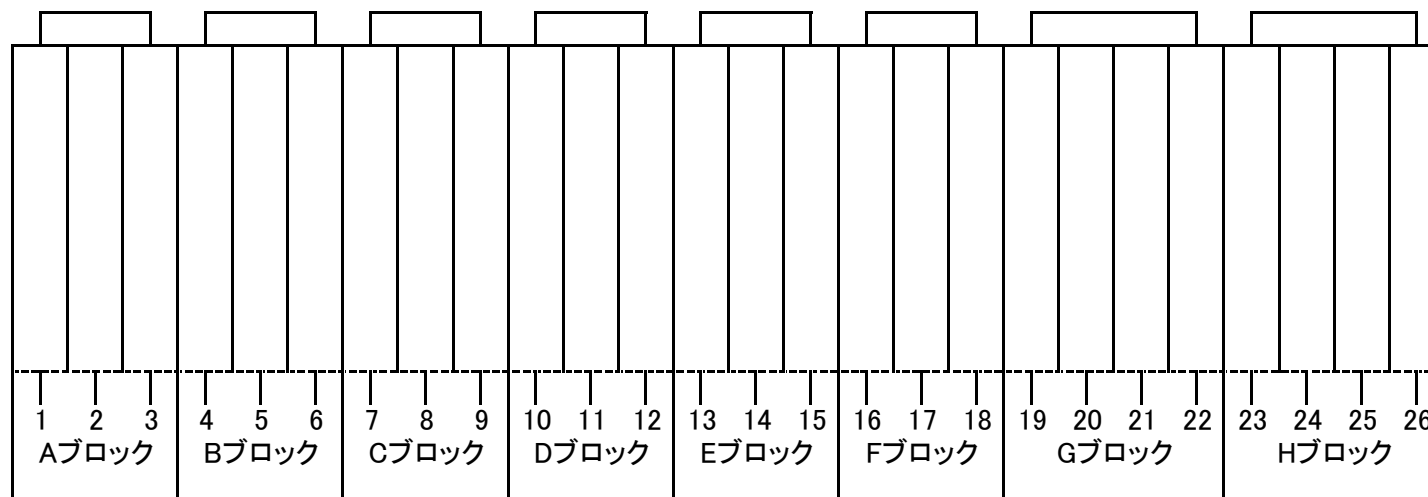

ライフカップ 豊能地区予選(26チーム) 総試合数

1. 参加チームが26チームのため、3チーム×6ブロック・4チーム×2ブロックのリーグ戦(各チーム2試合は確保)

◆リーグ戦 勝→勝ち点3 引き分け→勝ち点1 負→勝ち点0

◆リーグ戦順位: ①勝点 ②得失点差 ③総得点 ④対戦成績 ⑤抽選

2. 各ブロック1位・2位の16チームによるトーナメント戦⇒代表(2チーム)へ

試合数14

8
チ
ー
ム
に
よ
る
ト
ー
ナ
メ
ン
ト

↑ 各ブロック1位・2位が代表トーナメントへ ↑

3
~
4
チ
ー
ム
リ
ー
グ
戦

試合数30