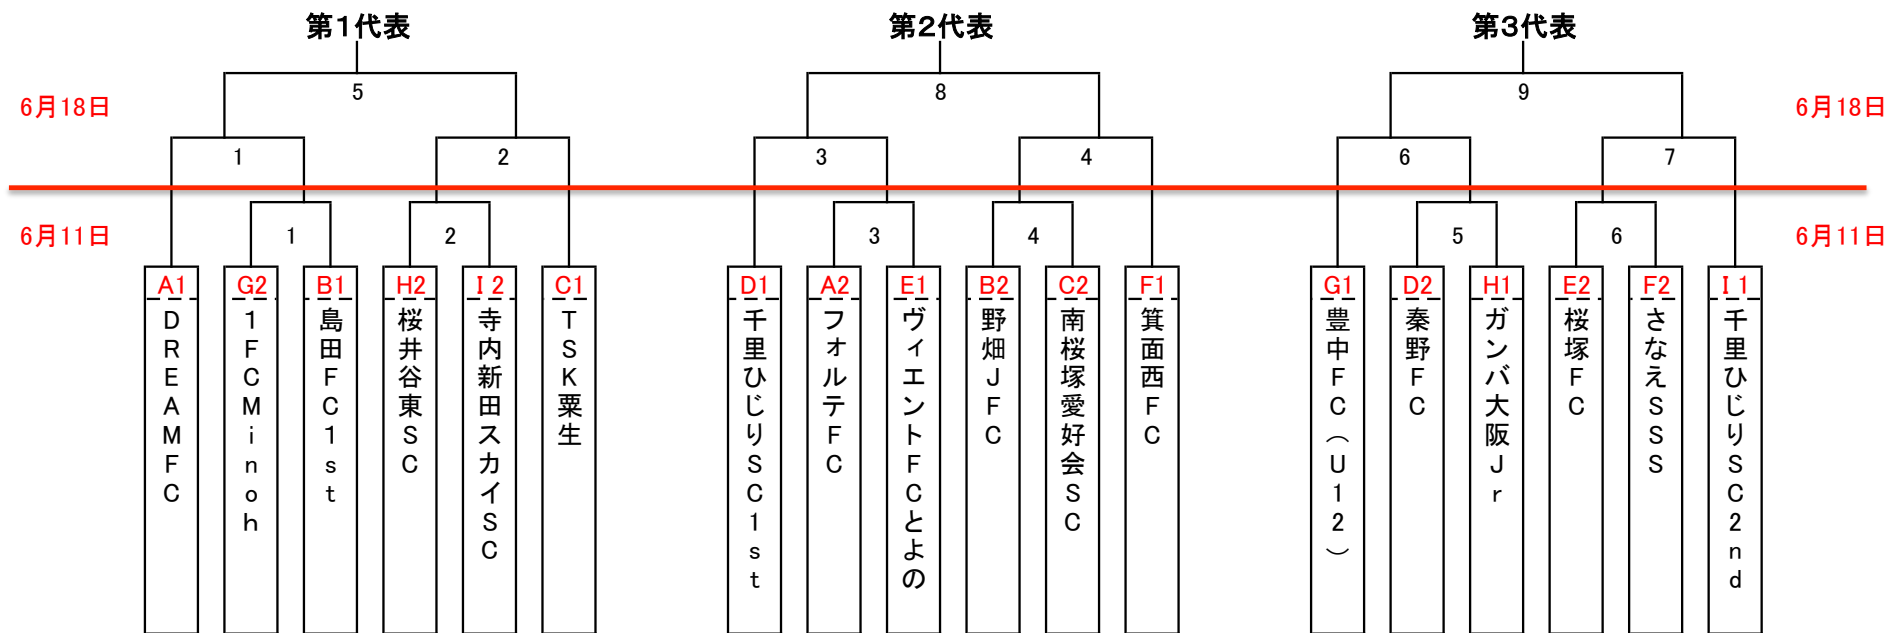

ライフカップ 豊能地区予選(28チーム)

試合数15

6チームによるトーナメント

↑ 各グループ1位・2位が代表トーナメントへ ↑

3~4チームリーグ戦

試合数30

| | | | | | | | | | | | | | | | | | | | | | | | | | | | |
|---------|--------|-------|-------|--------------|---------|--------|-------|----------|-------|------------|------|-------|------------|--------|------------|-------|--------|----------|---------|-----------|------------|---------|--------|-----------|------|--------|------------|
| DREAMFC | フォルテFC | 新田南FC | 野畑JFC | 箕面FCU12フォスター | 島田FC1st | ファニーSC | TSK栗生 | 南桜塚愛好会SC | 豊中南FC | 千里ひじりSC1st | 秦野FC | 桜塚FC | ヴィエントFCとよの | 箕面西南FC | 新光ファイターズSC | 箕面西FC | さなえSSS | 1FCMinoh | 島田FC2nd | 豊中FC(U12) | アミーゴとどろきFC | ガンバ大阪Jr | 桜井谷東SC | 寺内新田スカイSC | 北条FC | シリウスFC | 千里ひじりSC2nd |
| 1 | 2 | 3 | 4 | 5 | 6 | 7 | 8 | 9 | 10 | 11 | 12 | 13 | 14 | 15 | 16 | 17 | 18 | 19 | 20 | 21 | 22 | 23 | 24 | 25 | 26 | 27 | 28 |
| Aグループ | | | Bグループ | | | Cグループ | | | Dグループ | | | Eグループ | | | Fグループ | | | Gグループ | | | Hグループ | | | Iグループ | | | |